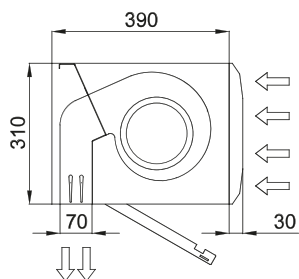

## Specifikationer

50Hz

| ouppvärmad     |  |  |
|----------------|--|--|
| Modell         | Nominellt luftflöde<br>(m <sup>3</sup> /h) | Rekommenderad installationshöjd<br>(m) |
| FLY KBB 1000 A | 3900                                       | 3,5                                    |
| FLY KBB 1500 A | 5200                                       | 3,5                                    |
| FLY KBB 2000 A | 7800                                       | 3,5                                    |
| FLY KBB 2500 A | 9100                                       | 3,5                                    |
| FLY KBB 3000 A | 10400                                      | 3,5                                    |

Dimensioner

| L    | A    | B    |
|------|------|------|
| 1000 | 920  | -    |
| 1500 | 1420 | 710  |
| 2000 | 1920 | 960  |
| 2500 | 2420 | 1210 |
| 3000 | 2920 | 1460 |