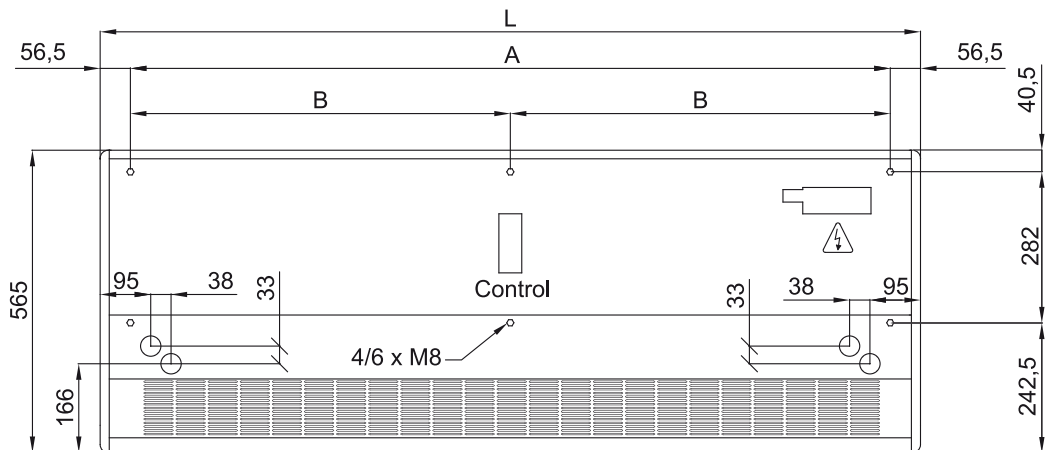

## Specifikationer

50Hz

| Modell                  | Värmepump - VRF                         |                                     |
|-------------------------|---|-------------------------------------|
|                         | Nominellt luftflöde (m <sup>3</sup> /h) | Rekommenderad installationshöjd (m) |
| SMART ECM 1500 VRF12-MD | 2460                                    | 2,5-3,8                             |
| SMART ECM 2000 VRF16-MD | 3280                                    | 2,5-3,8                             |
| SMART ECM 2500 VRF21-MD | 3280                                    | 2,5-3,8                             |
| SMART ECM 3000 VRF26-MD | 3280                                    | 2,5-3,8                             |
| SMART ECG 1000 VRF10-MD | 2190                                    | 3-4,2                               |
| SMART ECG 1500 VRF13-MD | 2820                                    | 3-4,2                               |
| SMART ECG 1500 VRF15-MD | 2820                                    | 3-4,2                               |
| SMART ECG 2000 VRF24-MD | 4380                                    | 3-4,2                               |
| SMART ECG 2500 VRF25-MD | 5110                                    | 3-4,2                               |
| SMART ECG 2500 VRF29-MD | 5110                                    | 3-4,2                               |
| SMART ECG 3000 VRF29-MD | 5840                                    | 3-4,2                               |
| SMART ECG 3000 VRF34-MD | 5840                                    | 3-4,2                               |

Dimensioner

|            | L    | A    | B    |
|------------|------|------|------|
| Smart 1000 | 1034 | 920  | -    |
| Smart 1500 | 1534 | 1420 | 710  |
| Smart 2000 | 2034 | 1920 | 960  |
| Smart 2500 | 2534 | 2420 | 1210 |
| Smart 3000 | 3034 | 2920 | 1460 |