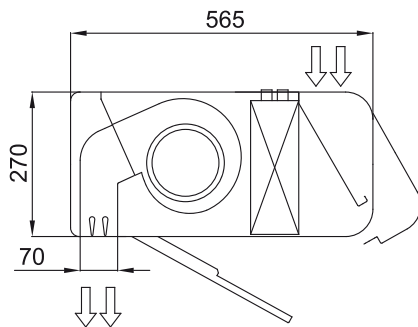

## Specifikationer

50Hz

| Modell                  | Värmepump - VRF                         |                                     |
|-------------------------|---|-------------------------------------|
|                         | Nominellt luftflöde (m <sup>3</sup> /h) | Rekommenderad installationshöjd (m) |
| SMART ECM 1500 VRF12-MD | 2460                                    | 2,5-3,8                             |
| SMART ECM 2000 VRF16-MD | 3280                                    | 2,5-3,8                             |
| SMART ECM 2500 VRF21-MD | 3280                                    | 2,5-3,8                             |
| SMART ECM 3000 VRF26-MD | 3280                                    | 2,5-3,8                             |
| SMART ECG 1000 VRF10-MD | 2190                                    | 3-4,2                               |
| SMART ECG 1500 VRF13-MD | 2820                                    | 3-4,2                               |
| SMART ECG 1500 VRF15-MD | 2820                                    | 3-4,2                               |
| SMART ECG 2000 VRF24-MD | 4380                                    | 3-4,2                               |
| SMART ECG 2500 VRF25-MD | 5110                                    | 3-4,2                               |
| SMART ECG 2500 VRF29-MD | 5110                                    | 3-4,2                               |
| SMART ECG 3000 VRF29-MD | 5840                                    | 3-4,2                               |
| SMART ECG 3000 VRF34-MD | 5840                                    | 3-4,2                               |

Dimensioner

|            | L    | A    | B    |
|------------|------|------|------|
| Smart 1000 | 1034 | 920  | -    |
| Smart 1500 | 1534 | 1420 | 710  |
| Smart 2000 | 2034 | 1920 | 960  |
| Smart 2500 | 2534 | 2420 | 1210 |
| Smart 3000 | 3034 | 2920 | 1460 |