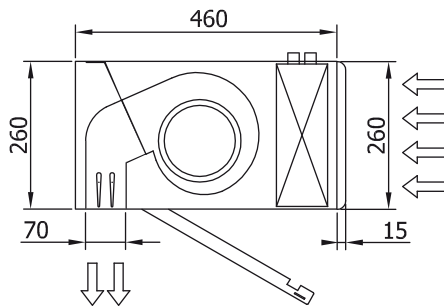

Modell	Nominellt luftflöde (m³/h)	Värmepump - VRF	
		Rekommenderad installationshöjd (m)	
ECM 1000 VRF8-LG	1640	2,5-3,8	5/8" - 3/8"
ECM 1500 VRF12-LG	2460	2,5-3,8	5/8" - 3/8"
ECM 2000 VRF19-LG	3280	2,5-3,8	1" - 3/8"
ECM 2000 VRF16-LG	3280	2,5-3,8	5/8" - 3/8"
ECM 2500 VRF24-LG	4100	2,5-3,8	1" - 3/8"
ECM 2500 VRF21-LG	4100	2,5-3,8	1" - 3/8"
ECM 3000 VRF26-LG	4920	2,5-3,8	7/8" - 1/2"
ECG 1000 VRF10-LG	2190	3-4,2	5/8" - 3/8"
ECG 1500 VRF15-LG	2920	3-4,2	5/8" - 3/8"

Värmepump - VRF			
Modell	Nominellt luftflöde (m ³ /h)	Rekommenderad installationshöjd (m)	
ECG 2000 VRF24-LG	4380	3-4,2	1" - 3/8"
ECG 2000 VRF20-LG	4380	3-4,2	1
ECG 2500 VRF25-LG	5110	3-4,2	7/8" - 1/2"
ECG 2500 VRF29-LG	5110	3-4,2	7/8" - 1/2"
ECG 3000 VRF29-LG	5840	3-4,2	7/8" - 1/2"
ECG 3000 VRF34-LG	5840	3-4,2	7/8" - 1/2"

Dimensioner

L	A	B
1000	920	-
1500	1420	710
2000	1920	960
2500	2420	1210
3000	2920	1460