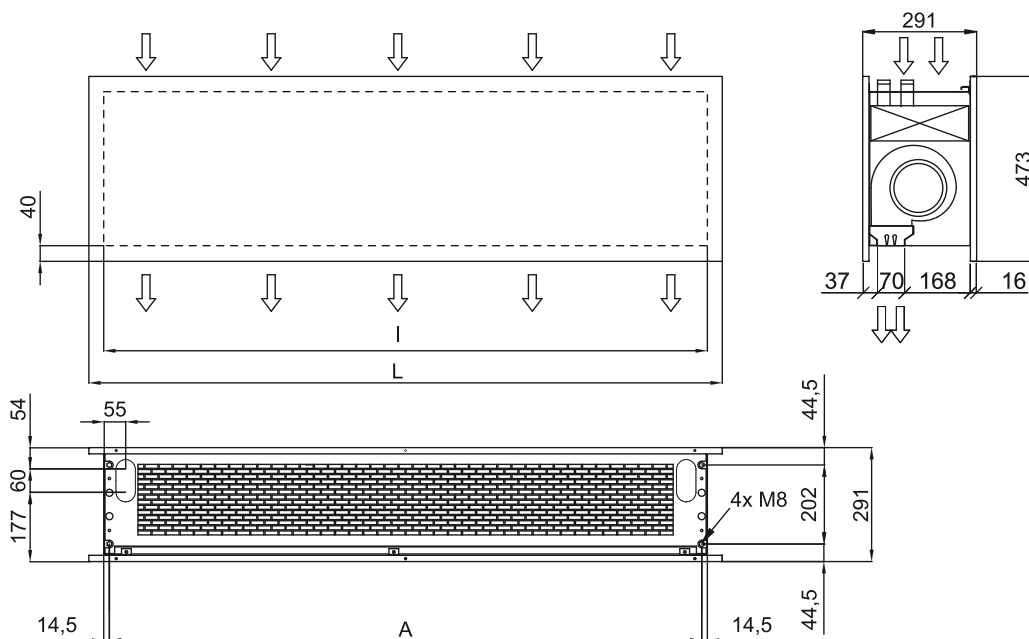

Värmepump - DX 1:1					
Modell	Nominellt luftflöde (m³/h)	Rekommenderad installationshöjd (m)	Utomhusenhet 230Vx1	Utomhusenhet 400Vx3	
ZEN ECG 1000 DX10-DA	2190	3-4,2	ERQ 100 AV1	-	5/8" - 3/8"
ZEN ECG 1500 DX13-DA	2920	3-4,2	ERQ 100 AV1	-	5/8" - 3/8"
ZEN ECG 1500 DX15-DA	2920	3-4,2	ERQ 125 AV1	ERQ 125 AW1	5/8" - 3/8"
ZEN ECG 2000 DX24-DA	4380	3-4,2	-	ERQ 200 AW1	3/4" - 3/8"
ZEN ECG 2500 DX25-DA	5110	3-4,2	-	ERQ 200 AW1	3/4" - 3/8"
ZEN ECG 2500 DX29-DA	5110	3-4,2	-	ERQ 250 AW1	7/8" - 3/8"

Värmepump - VRV			
Modell	Nominellt luftflöde (m³/h)	Rekommenderad installationshöjd (m)	
ZEN ECG 1000 VRV10-DA	2190	3-4,2	5/8" - 3/8"
ZEN ECG 1500 VRV13-DA	2920	3-4,2	5/8" - 3/8"
ZEN ECG 1500 VRV15-DA	2920	3-4,2	5/8" - 3/8"
ZEN ECG 2000 VRV20-DA	4380	3-4,2	3/4" - 3/8"
ZEN ECG 2000 VRV24-DA	4380	3-4,2	3/4" - 3/8"
ZEN ECG 2500 VRV25-DA	5110	3-4,2	3/4" - 3/8"
ZEN ECG 2500 VRV29-DA	5110	3-4,2	7/8" - 3/8"

Dimensioner

	L	I	A
Zen 1000	1220	1140	1115
Zen 1500	1620	1544	1515
Zen 2000	2120	2044	2015
Zen 2500	2620	2544	2515