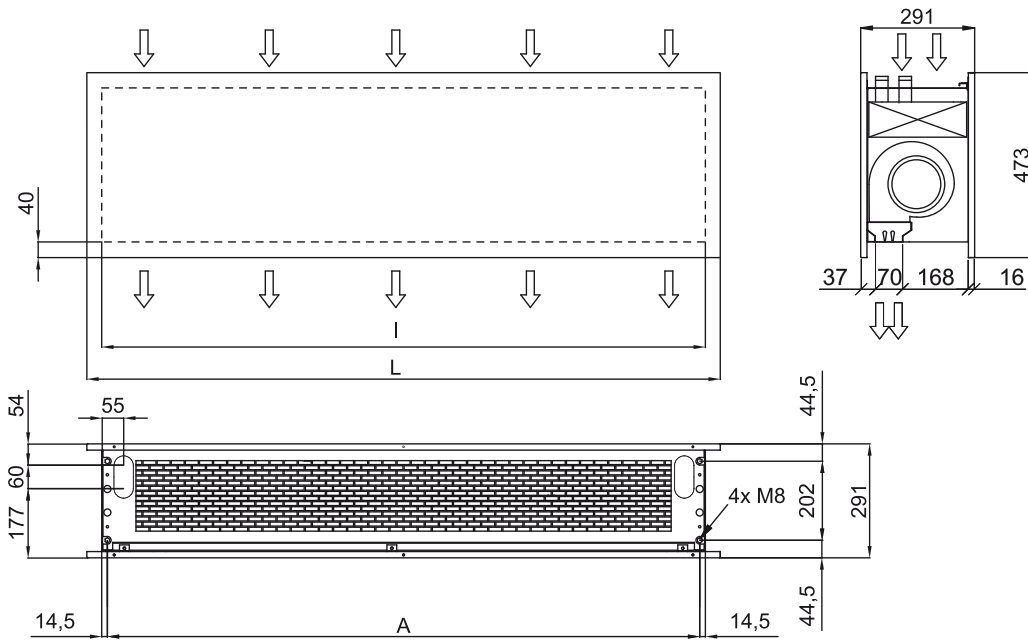

Egenskaper

- Dekorativ energisparande värmepumps-luftridå i modern arkitekturell stil Upp till 70% lägre kostnad och CO2 utsläpp (uppvärmningsläge)
- Dess minimalistiska och smarta design gör den integrerbar i alla miljöer och erbjuder oändliga anpassningsmöjligheter
- Panelerna kan anpassas med logotyper, ljus, skrift, säkerhets- eller informationsrutor, bilder, clockor etc. i enlighet med beställarens önskemål.
- Anodiserade aluminiumfrontpaneler. Valbart tillverkade i borstat eller blank rostfritt stål. Andra material finns tillgängliga, så som galvaniserat stål, slät eller texturerad platta, trä, etc.
- Centralstruktur i galvaniserad stål med svart finish som standard. Andra färger tillgängliga vid efterfrågan
- Anodiserad uttag i aluminium, luftfolieformade, justerbara i båda riktningarna
- centrifugalfläktar med dubbla intag drivna av en extern roteringsmotor med låg ljudvolym med 5 valbara hastigheter. EC modeller konstruerade med högeffektivitetsfläktar
- Inkluderar endast direktexpanderad värmespole med installerade temperatursensorer.
- Only heating mode: Inkluderar Plug&Play kontroller med 7m RJ45 kablar och infraröda fjärrkontroller.
- DX 1:1:
Redo att kopplas till en MIDEA inverterbar värmepump för utomhusbruk (R410A) med expansionsvalv.
Kräver DX Interface KIT anpassad för luftridåer och inställningsbar kontroll.
- DX VRF:
Ready to connect to MIDEA VRF outdoor heat pump unit (R410A), not included, the customer should purchase it.
Requires DX Interface KIT with expansion valve adapted for air curtain, please consult.

Specifikationer

50Hz

Värmepump - VRF		
Modell	Nominellt luftflöde (m ³ /h)	Rekommenderad installationshöjd (m)
ZEN ECG 1000 VRF10-MD	2190	3-4,2
ZEN ECG 1500 VRF13-MD	2820	3-4,2
ZEN ECG 1500 VRF15-MD	2820	3-4,2
ZEN ECG 2000 VRF24-MD	4380	3-4,2
ZEN ECG 2500 VRF25-MD	5110	3-4,2
ZEN ECG 2500 VRF29-MD	5110	3-4,2

Dimensioner

	L	I	A
Zen 1000	1220	1140	1115
Zen 1500	1620	1544	1515
Zen 2000	2120	2044	2015
Zen 2500	2620	2544	2515