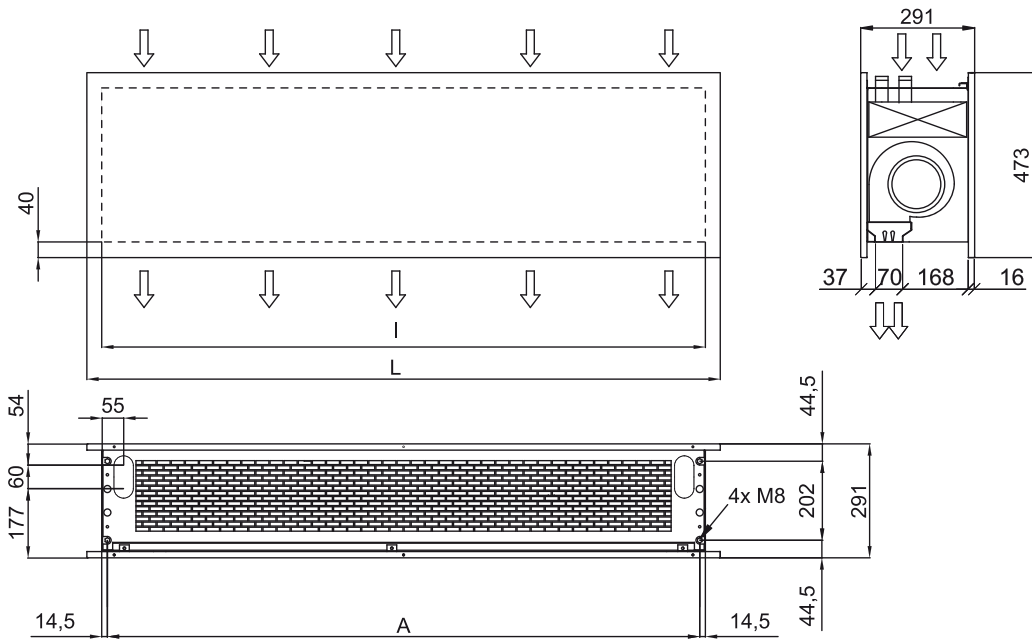

Egenskaper

- Dekorativ energisparande värmepumps-luftridå i modern arkitekturell stil Upp till 70% lägre kostnad och CO2 utsläpp (uppvärmningsläge)
- Dess minimalistiska och smarta design gör den integrerbar i alla miljöer och erbjuder oändliga anpassningsmöjligheter
- Panelerna kan anpassas med logotyper, ljus, skrift, säkerhets- eller informationsrutor, bilder, clockor etc. i enlighet med beställarens önskemål.
- Anodiserade aluminiumfrontpaneler. Valbart tillverkade i borstat eller blank rostfritt stål. Andra material finns tillgängliga, så som galvaniserat stål, slät eller texturerad platta, trä, etc.
- Centralstruktur i galvaniserad stål med svart finish som standard. Andra färger tillgängliga vid efterfrågan
- Anodiserad uttag i aluminium, luftfolieformade, justerbara i båda riktningarna
- centrifugalfläktar med dubbla intag drivna av en extern roteringsmotor med låg ljudvolym med 5 valbara hastigheter. EC modeller konstruerade med högeffektivitetsfläktar
- Inkluderar endast direktexpanderad värmespole med installerade temperatursensorer.
- Only heating mode: Inkluderar Plug&Play kontroller med 7m RJ45 kablar och infraröda fjärrkontroller.
- DX 1:1:
Redo att kopplas till en MIDEA inverterbar värmepump för utomhusbruk (R410A) med expansionsvalv.
Kräver DX Interface KIT anpassad för luftridåer och inställningsbar kontroll.
- DX VRF:
Ready to connect to MIDEA VRF outdoor heat pump unit (R410A), not included, the customer should purchase it.
Requires DX Interface KIT with expansion valve adapted for air curtain, please consult.

Specifikationer

50Hz

Värmepump - VRF		
Modell	Nominellt luftflöde (m ³ /h)	Rekommenderad installationshöjd (m)
ZEN ECG 1000 VRF10-MD	2190	3-4,2
ZEN ECG 1500 VRF13-MD	2820	3-4,2
ZEN ECG 1500 VRF15-MD	2820	3-4,2
ZEN ECG 2000 VRF24-MD	4380	3-4,2
ZEN ECG 2500 VRF25-MD	5110	3-4,2
ZEN ECG 2500 VRF29-MD	5110	3-4,2

Dimensioner

	L	I	A
Zen 1000	1220	1140	1115
Zen 1500	1620	1544	1515
Zen 2000	2120	2044	2015
Zen 2500	2620	2544	2515