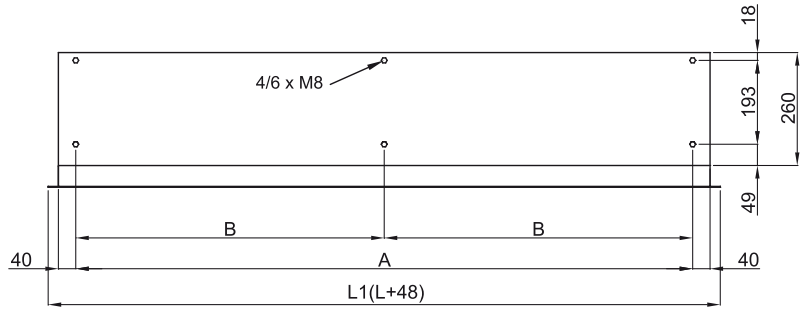

Specifikationer

50Hz

Modell	ouppvärmd	
	Nominellt luftflöde (m ³ /h)	Rekommenderad installationshöjd (m)
CR M 1000 A	1800	2,5-3,5
CR M 1500 A	2700	2,5-3,5
CR M 2000 A	3600	2,5-3,5
CR M 2500 A	4500	2,5-3,5
CR ECM 1000 A	1840	2,5-3,8
CR ECM 1500 A	2760	2,5-3,8
CR ECM 2000 A	3680	2,5-3,8
CR ECM 2500 A	4600	2,5-3,8
CR G 1000 A	2400	3-4
CR G 1500 A	3200	3-4
CR G 2000 A	4800	3-4
CR G 2500 A	5600	3-4
CR ECG 1000 A	2700	3-4,2
CR ECG 1500 A	3600	3-4,2
CR ECG 2000 A	5400	3-4,2
CR ECG 2500 A	6300	3-4,2

Dimensioner

L	L1	A	B
1000	1048	920	-
1500	1548	1420	710
2000	2048	1920	960
2500	2548	2420	1210