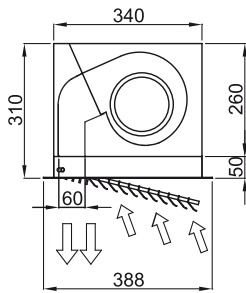

## Specifikationer

50Hz

ouppvärmd		
Modell	Nominellt luftflöde (m <sup>3</sup> /h)	Rekommenderad installationshöjd (m)
CR M 1000 A	1800	2,5-3,5
CR M 1500 A	2700	2,5-3,5
CR M 2000 A	3600	2,5-3,5
CR M 2500 A	4500	2,5-3,5
CR ECM 1000 A	1840	2,5-3,8
CR ECM 1500 A	2760	2,5-3,8
CR ECM 2000 A	3680	2,5-3,8
CR ECM 2500 A	4600	2,5-3,8
CR G 1000 A	2400	3-4
CR G 1500 A	3200	3-4
CR G 2000 A	4800	3-4
CR G 2500 A	5600	3-4
CR ECG 1000 A	2700	3-4,2
CR ECG 1500 A	3600	3-4,2
CR ECG 2000 A	5400	3-4,2
CR ECG 2500 A	6300	3-4,2

Dimensioner

L	L1	A	B
1000	1048	920	-
1500	1548	1420	710
2000	2048	1920	960
2500	2548	2420	1210