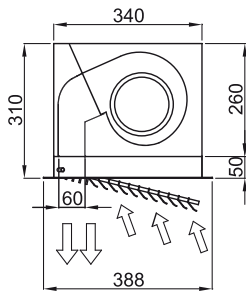

Specifikationer

50Hz

Modell	ouppvärmd	
	Nominellt luftflöde (m ³ /h)	Rekommenderad installationshöjd (m)
CR M 1000 A	1800	2,5-3,5
CR M 1500 A	2700	2,5-3,5
CR M 2000 A	3600	2,5-3,5
CR M 2500 A	4500	2,5-3,5
CR ECM 1000 A	1840	2,5-3,8
CR ECM 1500 A	2760	2,5-3,8
CR ECM 2000 A	3680	2,5-3,8
CR ECM 2500 A	4600	2,5-3,8
CR G 1000 A	2400	3-4
CR G 1500 A	3200	3-4
CR G 2000 A	4800	3-4
CR G 2500 A	5600	3-4
CR ECG 1000 A	2700	3-4,2
CR ECG 1500 A	3600	3-4,2
CR ECG 2000 A	5400	3-4,2
CR ECG 2500 A	6300	3-4,2

Dimensioner

L	L1	A	B
1000	1048	920	-
1500	1548	1420	710
2000	2048	1920	960
2500	2548	2420	1210