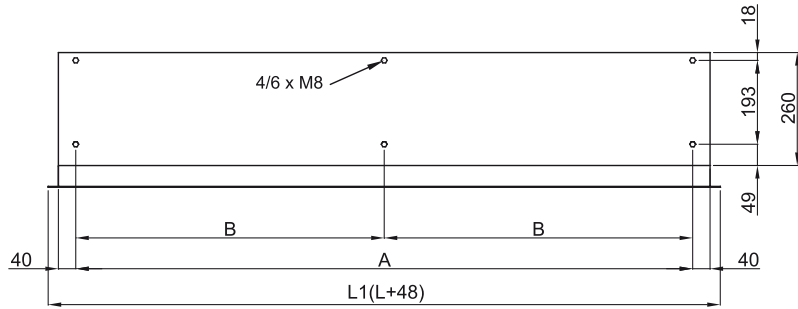

## Specifikationer

50Hz

ouppvärmd		
Modell	Nominellt luftflöde (m <sup>3</sup> /h)	Rekommenderad installationshöjd (m)
CR M 1000 A	1800	2,5-3,5
CR M 1500 A	2700	2,5-3,5
CR M 2000 A	3600	2,5-3,5
CR M 2500 A	4500	2,5-3,5
CR ECM 1000 A	1840	2,5-3,8
CR ECM 1500 A	2760	2,5-3,8
CR ECM 2000 A	3680	2,5-3,8
CR ECM 2500 A	4600	2,5-3,8
CR G 1000 A	2400	3-4
CR G 1500 A	3200	3-4
CR G 2000 A	4800	3-4
CR G 2500 A	5600	3-4
CR ECG 1000 A	2700	3-4,2
CR ECG 1500 A	3600	3-4,2
CR ECG 2000 A	5400	3-4,2
CR ECG 2500 A	6300	3-4,2

Dimensioner

L	L1	A	B
1000	1048	920	-
1500	1548	1420	710
2000	2048	1920	960
2500	2548	2420	1210