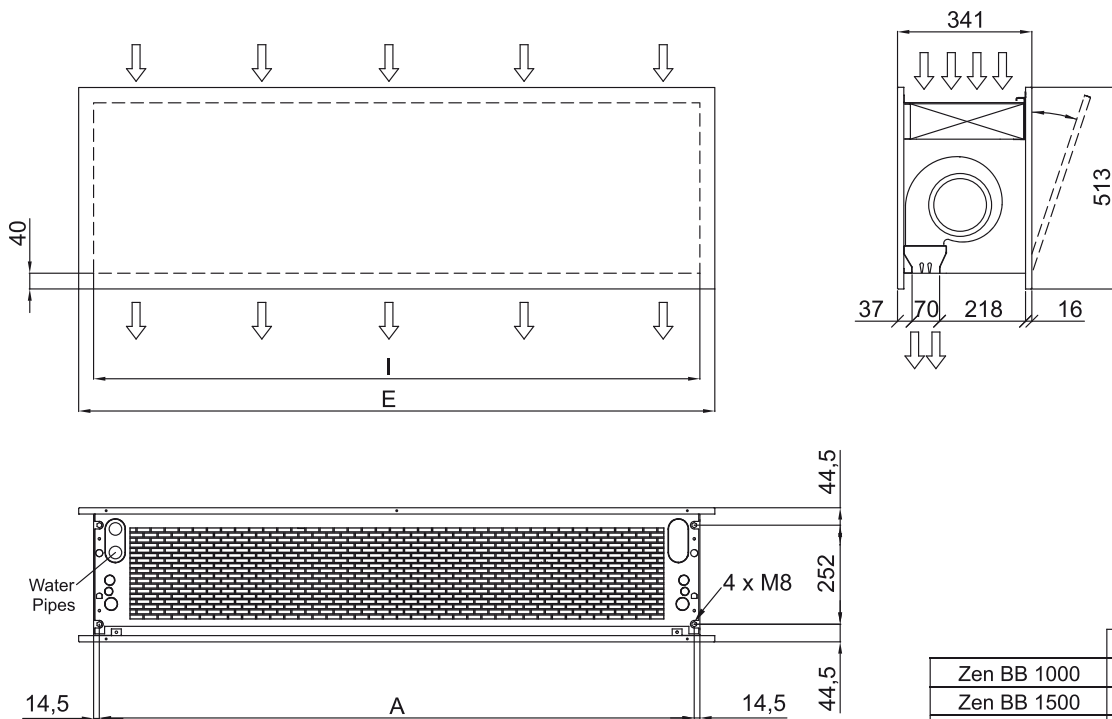

Dimensioner

	L	I	A
Zen BB 1000	1220	1140	1115
Zen BB 1500	1620	1544	1515
Zen BB 2000	2120	2044	2015
Zen BB 2500	2620	2544	2515