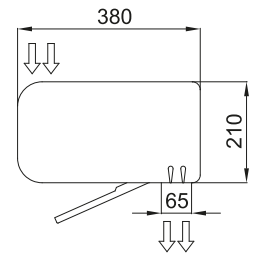

## ouppvärmd

Modell	(m <sup>3</sup> /h)	(m)
ARIS 1000 A 60Hz	2,2-2,8	
ARIS 1500 A 60Hz	2,2-2,8	
ARIS 2000 A 60Hz	2,2-2,8	

Dimensioner

	L	A	B
Aris 1000	1034	940	-
Aris 1500	1534	1440	-
Aris 2000	2034	1940	970