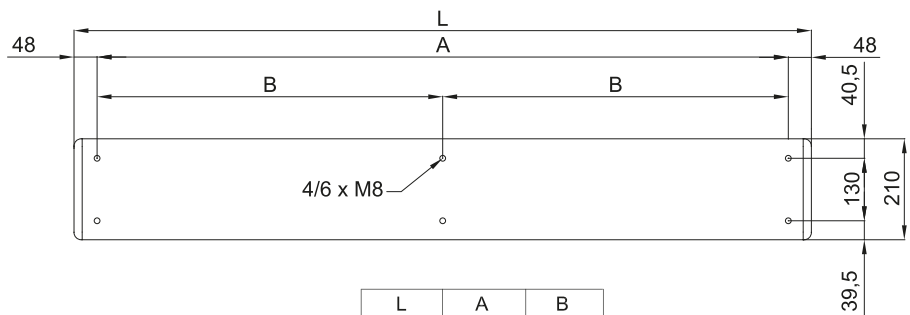

Dimensioner

	L	A	B
Aris 1000	1034	940	-
Aris 1500	1534	1440	-
Aris 2000	2034	1940	970