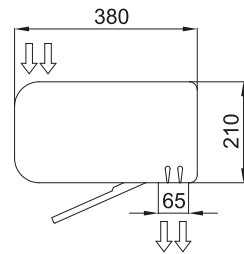

Vattenvärmd				
Modell	Nominellt luftflöde (m ³ /h)	Värmekapacitet 80/60°C (kW)	Värmekapacitet 60/40°C (kW)	Rekommenderad installationshöjd (m)
ARIS 1000 P86	1750	9,32	-	2,5-3,5
ARIS 1500 P86	2625	14,5	-	2,5-3,5
ARIS 2000 P86	3500	19,34	-	2,5-3,5
ARIS 1000 P64	1600	-	7,27	2,5-3,5
ARIS 1500 P64	2350	-	11,15	2,5-3,5
ARIS 2000 P64	3200	-	15,08	2,5-3,5

Dimensioner

	L	A	B
Aris 1000	1034	940	-
Aris 1500	1534	1440	-
Aris 2000	2034	1940	970