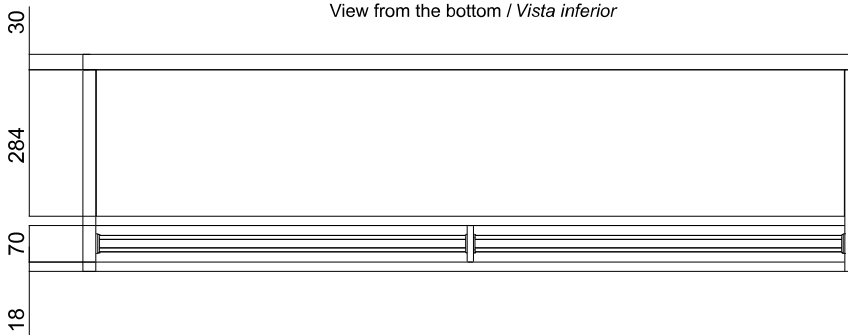

60Hz

Modell	ouppvärmd	
	(m <sup>3</sup> /h)	(m)
KSB 1000 A	3,5-5	
KSB 1500 A	3,5-5	
KSB 2000 A	3,5-5	
KSB 2500 A	3,5-5	
KSB 3000 A	3,5-5	

Dimensioner

View from the top / Vista superior

Lateral View / Vista Lateral

View from the bottom / Vista inferior

L	A	B
1000	920	-
1500	1420	710
2000	1920	960
2500	2420	1210
3000	2920	1460