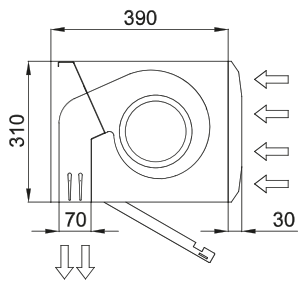

## Specifikationer

50Hz

ouppvärmad		
Modell	Nominellt luftflöde (m <sup>3</sup> /h)	Rekommenderad installationshöjd (m)
FLY KBB 1000 A	3900	3,5
FLY KBB 1500 A	5200	3,5
FLY KBB 2000 A	7800	3,5
FLY KBB 2500 A	9100	3,5
FLY KBB 3000 A	10400	3,5

Dimensioner

L	A	B
1000	920	-
1500	1420	710
2000	1920	960
2500	2420	1210
3000	2920	1460