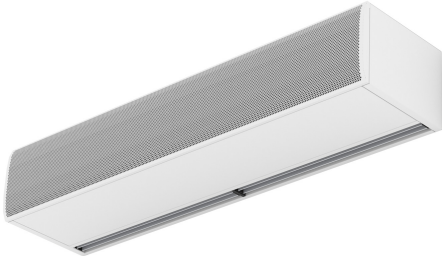

Egenskaper

Denna insektsbortstötande luftridå kommer i kommersiell storlek med kraften av en industriell sådan. FLY KBB luftridå kombinerar alla de framgångsfulla innovationer som har implementerats genom åren i en enda luftridå och erbjuder en väldigt hög prestanda. Utöver detta kommer den med centrifugala EC-fläktar med extern rotormotor. Luftridån FLY KBB är rekommenderad för att minimera insektsnärvaron för dörrar upp till 3.5 meters höjd.

- "Speciellt designad för insektskontroll vid ingångar för t.ex. livsmedelsföretag och industrier, sjukhus eller sterila områden. Luftridåer med höga hastigheter för att förhindra flygande insekter att komma in i byggnaden. Upp till 3,5 meters höjd på dörrar i enlighet med NSF37-standarden.
- Självständig konstruktion gjord av galvaniserad stål, målad med strukturell vit epoxy-polyesterfärg RAL9016 som standard. Andra färger eller rostfritt stål är tillgänglig vid efterfrågan
- Stor fasetterad insugskydd som undviker höga underhållskrav
- Anodiserad uttag i aluminium, luftfolieformade, går att ställa in mellan 0 till 15° på varje sida
- EC Double-inlet centrifugal fans driven by an external rotor motor and low noise level, with very low consumption efficiency fans.
- "A"-typ utan uppvärmning, endast luft.
- Inkluderar Plug&Play automatiserad handstyrd kontroll med 7m RJ45 kabel och magnetisk dörrkontakt. Valbart: Smart kontroll (programmerbar, automatisk, smart, energisparfunktioner, Modbus RTU för BMS...)

Specifikationer

50Hz

ouppvärmad		
Modell	Nominellt luftflöde (m ³ /h)	Rekommenderad installationshöjd (m)
FLY KBB 1000 A	3900	3,5
FLY KBB 1500 A	5200	3,5
FLY KBB 2000 A	7800	3,5
FLY KBB 2500 A	9100	3,5
FLY KBB 3000 A	10400	3,5