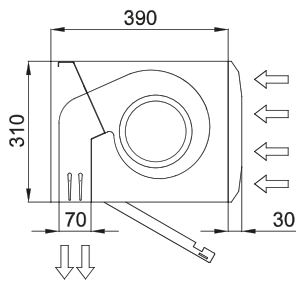

Specifikationer

50Hz

ouppvärmad		
Modell	Nominellt luftflöde (m ³ /h)	Rekommenderad installationshöjd (m)
FLY KBB 1000 A	3900	3,5
FLY KBB 1500 A	5200	3,5
FLY KBB 2000 A	7800	3,5
FLY KBB 2500 A	9100	3,5
FLY KBB 3000 A	10400	3,5

Dimensioner

L	A	B
1000	920	-
1500	1420	710
2000	1920	960
2500	2420	1210
3000	2920	1460