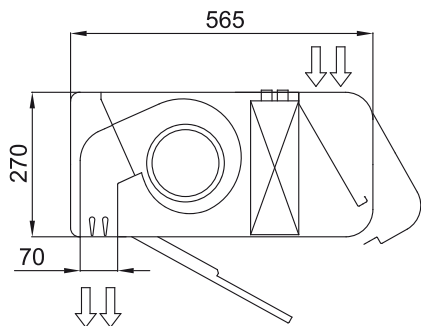

Värmepump - VRF		
Modell	Nominellt luftflöde (m³/h)	Rekommenderad installationshöjd (m)
SMART ECM 2500 VRF24-HI	4100	2,5-3,8
SMART ECM 3000 VRF26-HI	4920	2,5-3,8
SMART ECG 1000 VRF10-HI	2190	3-4,2
SMART ECG 1500 VRF13-HI	2920	3-4,2
SMART ECG 1500 VRF15-HI	2920	3-4,2
SMART ECG 2000 VRF20-HI	4380	3-4,2
SMART ECG 2000 VRF24-HI	4380	3-4,2
SMART ECG 2500 VRF25-HI	5110	3-4,2
SMART ECG 2500 VRF29-HI	5110	3-4,2
SMART ECG 3000 VRF29-HI	5840	3-4,2

Dimensioner

	L	A	B
Smart 1000	1034	920	-
Smart 1500	1534	1420	710
Smart 2000	2034	1920	960
Smart 2500	2534	2420	1210
Smart 3000	3034	2920	1460