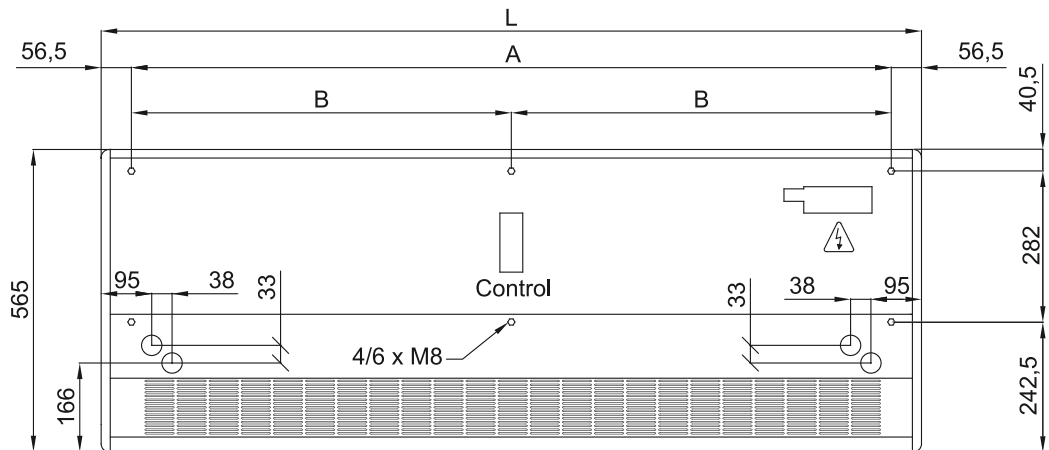

Värmepump - VRF		
Modell	Nominellt luftflöde (m ³ /h)	Rekommenderad installationshöjd (m)
SMART ECM 2500 VRF21-HI	4100	2,5-3,8
SMART ECM 2500 VRF24-HI	4100	2,5-3,8
SMART ECM 3000 VRF26-HI	4920	2,5-3,8
SMART ECG 1000 VRF10-HI	2190	3-4,2
SMART ECG 1500 VRF13-HI	2920	3-4,2
SMART ECG 1500 VRF15-HI	2920	3-4,2
SMART ECG 2000 VRF20-HI	4380	3-4,2
SMART ECG 2000 VRF24-HI	4380	3-4,2
SMART ECG 2500 VRF25-HI	5110	3-4,2
SMART ECG 2500 VRF29-HI	5110	3-4,2
SMART ECG 3000 VRF29-HI	5840	3-4,2

Dimensioner

	L	A	B
Smart 1000	1034	920	-
Smart 1500	1534	1420	710
Smart 2000	2034	1920	960
Smart 2500	2534	2420	1210
Smart 3000	3034	2920	1460