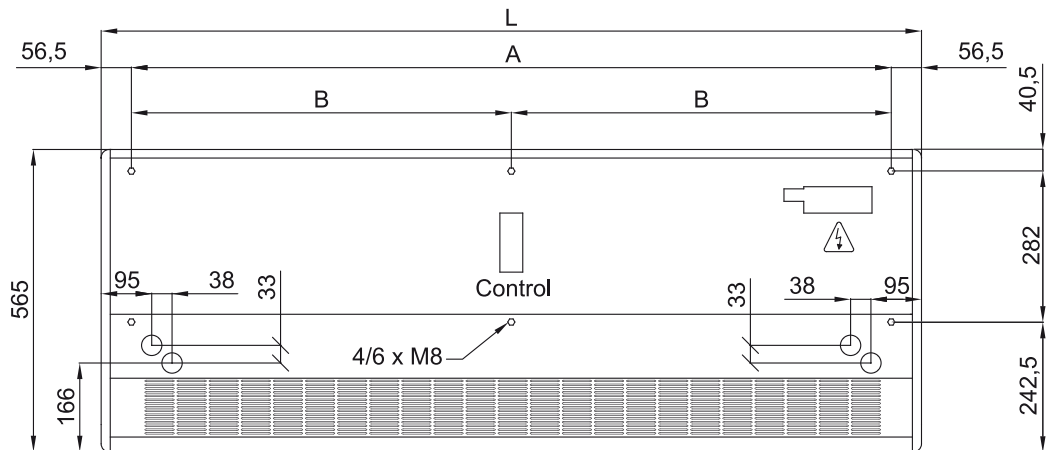

Värmepump - VRF		
Modell	Nominellt luftflöde (m <sup>3</sup> /h)	Rekommenderad installationshöjd (m)
SMART ECM 2500 VRF21-HI	4100	2,5-3,8
SMART ECM 2500 VRF24-HI	4100	2,5-3,8
SMART ECM 3000 VRF26-HI	4920	2,5-3,8
SMART ECG 1000 VRF10-HI	2190	3-4,2
SMART ECG 1500 VRF13-HI	2920	3-4,2
SMART ECG 1500 VRF15-HI	2920	3-4,2
SMART ECG 2000 VRF20-HI	4380	3-4,2
SMART ECG 2000 VRF24-HI	4380	3-4,2
SMART ECG 2500 VRF25-HI	5110	3-4,2
SMART ECG 2500 VRF29-HI	5110	3-4,2
SMART ECG 3000 VRF29-HI	5840	3-4,2

Dimensioner

	L	A	B
Smart 1000	1034	920	-
Smart 1500	1534	1420	710
Smart 2000	2034	1920	960
Smart 2500	2534	2420	1210
Smart 3000	3034	2920	1460