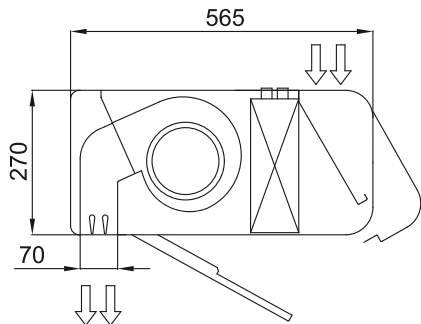

Värmepump - VRF		
Modell	Nominellt luftflöde (m³/h)	Rekommenderad installationshöjd (m)
SMART ECM 2500 VRF24-HI	4100	2,5-3,8
SMART ECM 3000 VRF26-HI	4920	2,5-3,8
SMART ECG 1000 VRF10-HI	2190	3-4,2
SMART ECG 1500 VRF13-HI	2920	3-4,2
SMART ECG 1500 VRF15-HI	2920	3-4,2
SMART ECG 2000 VRF20-HI	4380	3-4,2
SMART ECG 2000 VRF24-HI	4380	3-4,2
SMART ECG 2500 VRF25-HI	5110	3-4,2
SMART ECG 2500 VRF29-HI	5110	3-4,2
SMART ECG 3000 VRF29-HI	5840	3-4,2

Dimensioner

	L	A	B
Smart 1000	1034	920	-
Smart 1500	1534	1420	710
Smart 2000	2034	1920	960
Smart 2500	2534	2420	1210
Smart 3000	3034	2920	1460