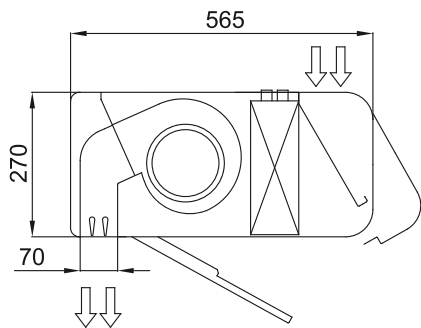

Modell	Nominellt luftflöde (m <sup>3</sup> /h)	Värmepump - VRF	
		Rekommenderad installationshöjd (m)	
SMART ECM 1000 VRF8-LG	1640	2,5-3,8	5/8" - 3/8"

Värmepump - VRF			
Modell	Nominellt luftflöde (m <sup>3</sup> /h)	Rekommenderad installationshöjd (m)	
SMART ECM 1500 VRF12-LG	2460	2,5-3,8	5/8" - 3/8"
SMART ECM 2000 VRF16-LG	3280	2,5-3,8	5/8" - 3/8"
SMART ECM 2000 VRF19-LG	3280	2,5-3,8	1" - 3/8"
SMART ECM 2500 VRF24-LG	4100	2,5-3,8	1" - 3/8"
SMART ECM 2500 VRF21-LG	4100	2,5-3,8	1" - 3/8"
SMART ECM 3000 VRF26-LG	4920	2,5-3,8	7/8" - 1/2"
SMART ECG 1000 VRF10-LG	2190	3-4,2	5/8" - 3/8"
SMART ECG 1500 VRF15-LG	2920	3-4,2	5/8" - 3/8"
SMART ECG 2000 VRF24-LG	4380	3-4,2	1" - 3/8"
SMART ECG 2000 VRF20-LG	4380	3-4,2	1
SMART ECG 2500 VRF25-LG	5110	3-4,2	7/8" - 1/2"
SMART ECG 2500 VRF29-LG	5110	3-4,2	7/8" - 1/2"
SMART ECG 3000 VRF29-LG	5840	3-4,2	7/8" - 1/2"
SMART ECG 3000 VRF34-LG	5840	3-4,2	7/8" - 1/2"

Dimensioner

	L	A	B
Smart 1000	1034	920	-
Smart 1500	1534	1420	710
Smart 2000	2034	1920	960
Smart 2500	2534	2420	1210
Smart 3000	3034	2920	1460