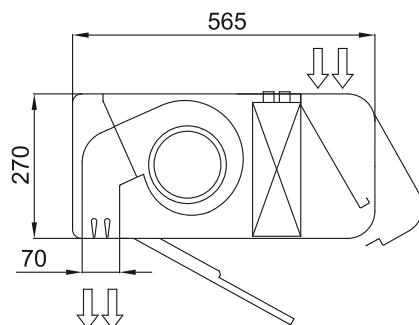

Specifikationer

50Hz

Modell	Värmepump - VRF	
	(m³/h)	(m)
SMART ECM 1500 VRF12-MD	2,5-3,8	
SMART ECM 2000 VRF16-MD	2,5-3,8	
SMART ECM 2500 VRF21-MD	2,5-3,8	
SMART ECM 3000 VRF26-MD	2,5-3,8	
SMART ECG 1000 VRF10-MD	3-4,2	
SMART ECG 1500 VRF13-MD	3-4,2	
SMART ECG 1500 VRF15-MD	3-4,2	
SMART ECG 2000 VRF24-MD	3-4,2	
SMART ECG 2500 VRF25-MD	3-4,2	
SMART ECG 2500 VRF29-MD	3-4,2	
SMART ECG 3000 VRF29-MD	3-4,2	
SMART ECG 3000 VRF34-MD	3-4,2	

Dimensioner

	L	A	B
Smart 1000	1034	920	-
Smart 1500	1534	1420	710
Smart 2000	2034	1920	960
Smart 2500	2534	2420	1210
Smart 3000	3034	2920	1460