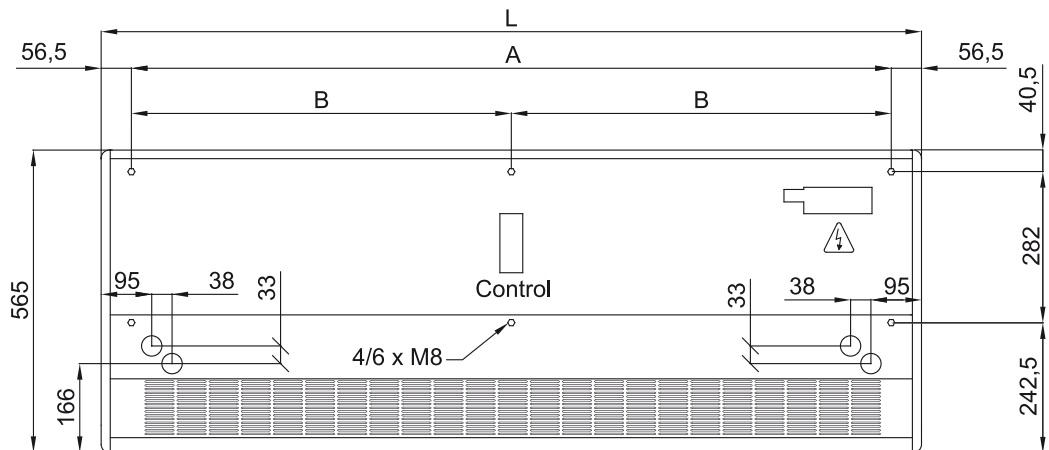

Specifikationer

50Hz

Modell	Värmepump - VRF	
	(m³/h)	(m)
SMART ECM 1500 VRF12-MD	2,5-3,8	
SMART ECM 2000 VRF16-MD	2,5-3,8	
SMART ECM 2500 VRF21-MD	2,5-3,8	
SMART ECM 3000 VRF26-MD	2,5-3,8	
SMART ECG 1000 VRF10-MD	3-4,2	
SMART ECG 1500 VRF13-MD	3-4,2	
SMART ECG 1500 VRF15-MD	3-4,2	
SMART ECG 2000 VRF24-MD	3-4,2	
SMART ECG 2500 VRF25-MD	3-4,2	
SMART ECG 2500 VRF29-MD	3-4,2	
SMART ECG 3000 VRF29-MD	3-4,2	
SMART ECG 3000 VRF34-MD	3-4,2	

Dimensioner

	L	A	B
Smart 1000	1034	920	-
Smart 1500	1534	1420	710
Smart 2000	2034	1920	960
Smart 2500	2534	2420	1210
Smart 3000	3034	2920	1460