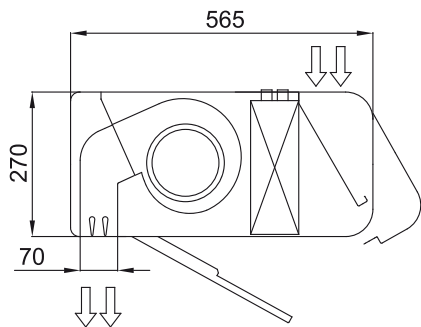

## Specifikationer

50Hz

Modell	Värmepump - VRF	
	Nominellt luftflöde (m <sup>3</sup> /h)	Rekommenderad installationshöjd (m)
SMART ECM 1500 VRF12-MD	2460	2,5-3,8
SMART ECM 2000 VRF16-MD	3280	2,5-3,8
SMART ECM 2500 VRF21-MD	3280	2,5-3,8
SMART ECM 3000 VRF26-MD	3280	2,5-3,8
SMART ECG 1000 VRF10-MD	2190	3-4,2
SMART ECG 1500 VRF13-MD	2820	3-4,2
SMART ECG 1500 VRF15-MD	2820	3-4,2
SMART ECG 2000 VRF24-MD	4380	3-4,2
SMART ECG 2500 VRF25-MD	5110	3-4,2
SMART ECG 2500 VRF29-MD	5110	3-4,2
SMART ECG 3000 VRF29-MD	5840	3-4,2
SMART ECG 3000 VRF34-MD	5840	3-4,2

Dimensioner

	L	A	B
Smart 1000	1034	920	-
Smart 1500	1534	1420	710
Smart 2000	2034	1920	960
Smart 2500	2534	2420	1210
Smart 3000	3034	2920	1460