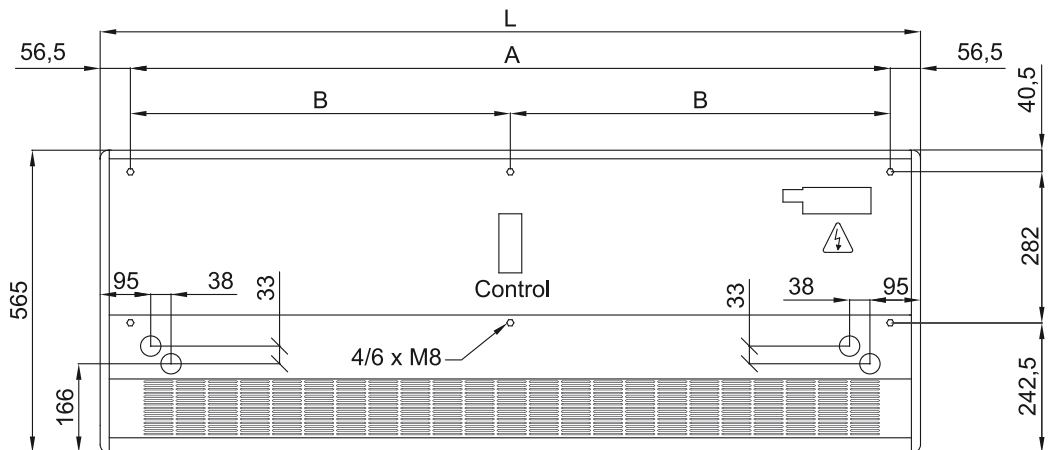

## Specifikationer

50Hz

Modell	Värmepump - VRF	
	Nominellt luftflöde (m <sup>3</sup> /h)	Rekommenderad installationshöjd (m)
SMART ECM 1500 VRF12-MD	2460	2,5-3,8
SMART ECM 2000 VRF16-MD	3280	2,5-3,8
SMART ECM 2500 VRF21-MD	3280	2,5-3,8
SMART ECM 3000 VRF26-MD	3280	2,5-3,8
SMART ECG 1000 VRF10-MD	2190	3-4,2
SMART ECG 1500 VRF13-MD	2820	3-4,2
SMART ECG 1500 VRF15-MD	2820	3-4,2
SMART ECG 2000 VRF24-MD	4380	3-4,2
SMART ECG 2500 VRF25-MD	5110	3-4,2
SMART ECG 2500 VRF29-MD	5110	3-4,2
SMART ECG 3000 VRF29-MD	5840	3-4,2
SMART ECG 3000 VRF34-MD	5840	3-4,2

60Hz

Värmepump - VRF		
Modell	Nominellt luftflöde (m³/h)	Rekommenderad installationshöjd (m)
SMART ECM 1500 VRF12-MD	2460	2,5-3,8
SMART ECM 2000 VRF16-MD	3280	2,5-3,8
SMART ECM 2500 VRF21-MD	3280	2,5-3,8
SMART ECM 3000 VRF26-MD	3280	2,5-3,8
SMART ECG 1000 VRF10-MD	2190	3-4,2
SMART ECG 1500 VRF13-MD	2820	3-4,2
SMART ECG 1500 VRF15-MD	2820	3-4,2
SMART ECG 2000 VRF24-MD	4380	3-4,2
SMART ECG 2500 VRF25-MD	5110	3-4,2
SMART ECG 2500 VRF29-MD	5110	3-4,2
SMART ECG 3000 VRF29-MD	5840	3-4,2
SMART ECG 3000 VRF34-MD	5840	3-4,2

Dimensioner

	L	A	B
Smart 1000	1034	920	-
Smart 1500	1534	1420	710
Smart 2000	2034	1920	960
Smart 2500	2534	2420	1210
Smart 3000	3034	2920	1460