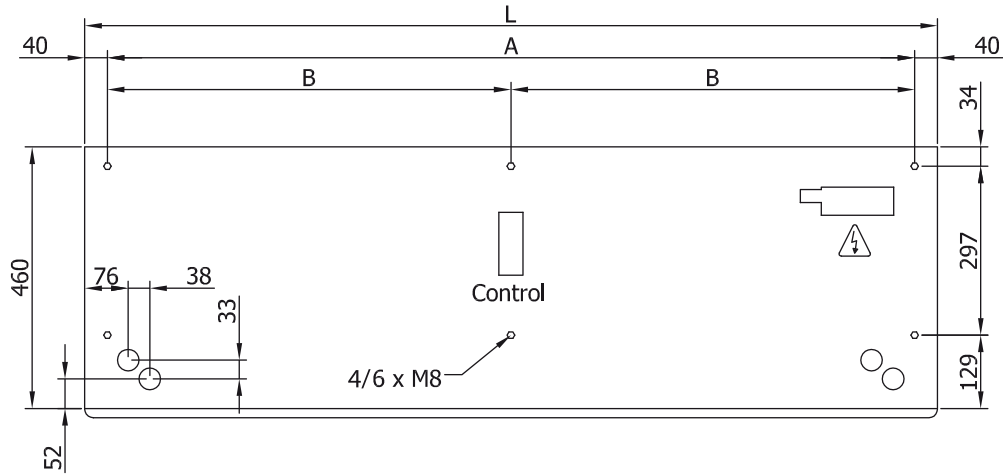

Modell	Nominellt luftflöde (m³/h)	Värmepump - VRF	
		Rekommenderad installationshöjd (m)	
ECM 1000 VRF8-LG	1640	2,5-3,8	5/8" - 3/8"
ECM 1500 VRF12-LG	2460	2,5-3,8	5/8" - 3/8"
ECM 2000 VRF19-LG	3280	2,5-3,8	1" - 3/8"
ECM 2000 VRF16-LG	3280	2,5-3,8	5/8" - 3/8"
ECM 2500 VRF24-LG	4100	2,5-3,8	1" - 3/8"
ECM 2500 VRF21-LG	4100	2,5-3,8	1" - 3/8"
ECM 3000 VRF26-LG	4920	2,5-3,8	7/8" - 1/2"
ECG 1000 VRF10-LG	2190	3-4,2	5/8" - 3/8"
ECG 1500 VRF15-LG	2920	3-4,2	5/8" - 3/8"

Värmepump - VRF			
Modell	Nominellt luftflöde (m³/h)	Rekommenderad installationshöjd (m)	
ECG 2000 VRF24-LG	4380	3-4,2	1" - 3/8"
ECG 2000 VRF20-LG	4380	3-4,2	1
ECG 2500 VRF25-LG	5110	3-4,2	7/8" - 1/2"
ECG 2500 VRF29-LG	5110	3-4,2	7/8" - 1/2"
ECG 3000 VRF29-LG	5840	3-4,2	7/8" - 1/2"
ECG 3000 VRF34-LG	5840	3-4,2	7/8" - 1/2"

Dimensioner

L	A	B
1000	920	-
1500	1420	710
2000	1920	960
2500	2420	1210
3000	2920	1460