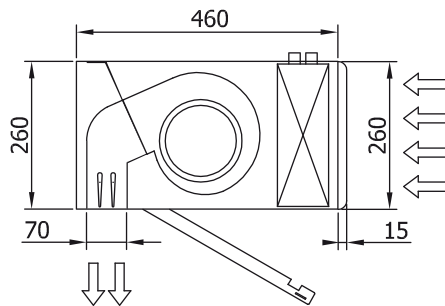

Modell	Nominellt luftflöde (m³/h)	Värmepump - VRF	
		Rekommenderad installationshöjd (m)	
ECM 1000 VRF8-LG	1640	2,5-3,8	5/8" - 3/8"
ECM 1500 VRF12-LG	2460	2,5-3,8	5/8" - 3/8"
ECM 2000 VRF19-LG	3280	2,5-3,8	1" - 3/8"
ECM 2000 VRF16-LG	3280	2,5-3,8	5/8" - 3/8"
ECM 2500 VRF24-LG	4100	2,5-3,8	1" - 3/8"
ECM 2500 VRF21-LG	4100	2,5-3,8	1" - 3/8"
ECM 3000 VRF26-LG	4920	2,5-3,8	7/8" - 1/2"
ECG 1000 VRF10-LG	2190	3-4,2	5/8" - 3/8"
ECG 1500 VRF15-LG	2920	3-4,2	5/8" - 3/8"

Värmepump - VRF			
Modell	Nominellt luftflöde (m³/h)	Rekommenderad installationshöjd (m)	
ECG 2000 VRF24-LG	4380	3-4,2	1" - 3/8"
ECG 2000 VRF20-LG	4380	3-4,2	1
ECG 2500 VRF25-LG	5110	3-4,2	7/8" - 1/2"
ECG 2500 VRF29-LG	5110	3-4,2	7/8" - 1/2"
ECG 3000 VRF29-LG	5840	3-4,2	7/8" - 1/2"
ECG 3000 VRF34-LG	5840	3-4,2	7/8" - 1/2"

Dimensioner

L	A	B
1000	920	-
1500	1420	710
2000	1920	960
2500	2420	1210
3000	2920	1460