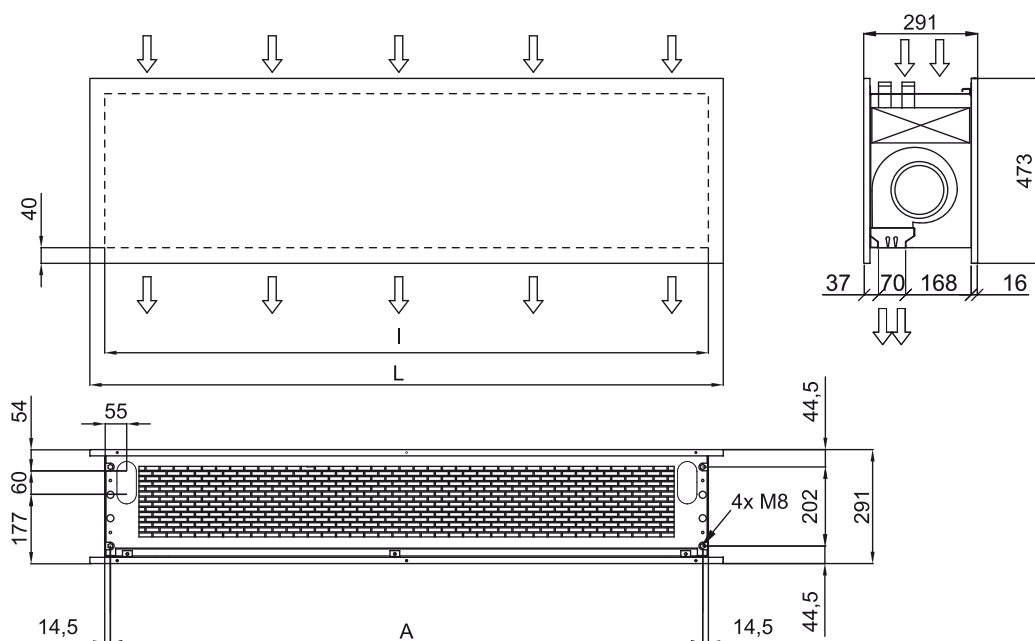

Värmepump - DX 1:1					
Modell	Nominellt luftflöde (m³/h)	Rekommenderad installationshöjd (m)	Utomhusenhet 230Vx1	Utomhusenhet 400Vx3	
ZEN ECG 1000 DX10-DA	2190	3-4,2	ERQ 100 AV1	-	5/8" - 3/8"
ZEN ECG 1500 DX13-DA	2920	3-4,2	ERQ 100 AV1	-	5/8" - 3/8"
ZEN ECG 1500 DX15-DA	2920	3-4,2	ERQ 125 AV1	ERQ 125 AW1	5/8" - 3/8"
ZEN ECG 2000 DX24-DA	4380	3-4,2	-	ERQ 200 AW1	3/4" - 3/8"
ZEN ECG 2500 DX25-DA	5110	3-4,2	-	ERQ 200 AW1	3/4" - 3/8"
ZEN ECG 2500 DX29-DA	5110	3-4,2	-	ERQ 250 AW1	7/8" - 3/8"

Värmepump - VRV			
Modell	Nominellt luftflöde (m³/h)	Rekommenderad installationshöjd (m)	
ZEN ECG 1000 VRV10-DA	2190	3-4,2	5/8" - 3/8"
ZEN ECG 1500 VRV13-DA	2920	3-4,2	5/8" - 3/8"
ZEN ECG 1500 VRV15-DA	2920	3-4,2	5/8" - 3/8"
ZEN ECG 2000 VRV20-DA	4380	3-4,2	3/4" - 3/8"
ZEN ECG 2000 VRV24-DA	4380	3-4,2	3/4" - 3/8"
ZEN ECG 2500 VRV25-DA	5110	3-4,2	3/4" - 3/8"
ZEN ECG 2500 VRV29-DA	5110	3-4,2	7/8" - 3/8"

Dimensioner

	L	I	A
Zen 1000	1220	1140	1115
Zen 1500	1620	1544	1515
Zen 2000	2120	2044	2015
Zen 2500	2620	2544	2515