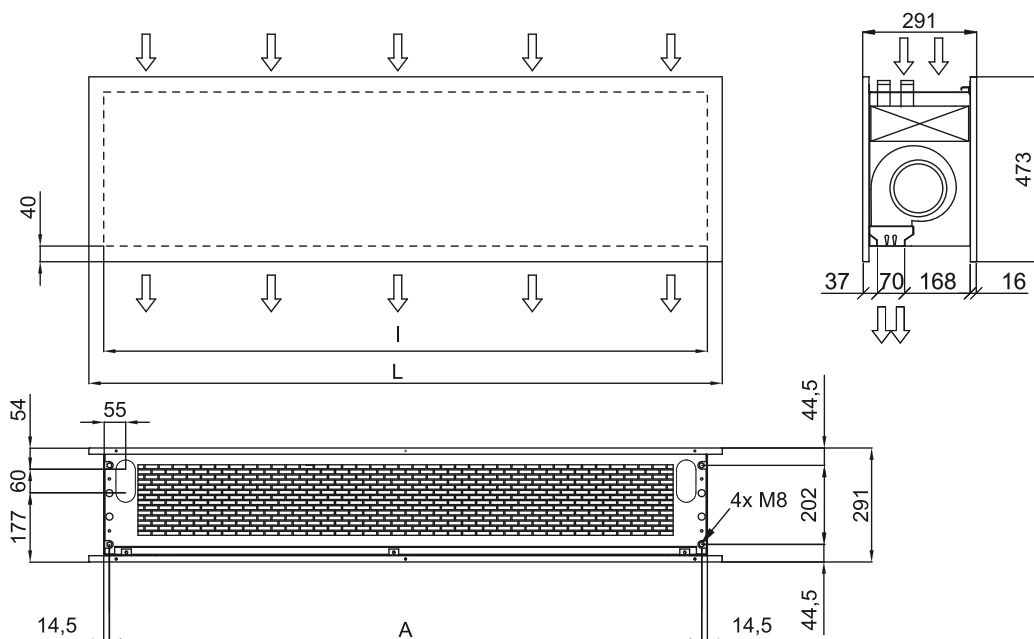

ZEN ECG 1000 DX10-LG	2190	3-4,2	UUD1 U30 (36)	UUD3 U30 (36)	5/8" - 3/8"
ZEN ECG 1500 DX15-LG	2920	3-4,2	UUD1 U30 (48)	UUD3 U30 (48)	5/8" - 3/8"
ZEN ECG 2000 DX22-LG	4380	3-4,2	-	UU70W U34	1" - 3/8"
ZEN ECG 2500 DX27-LG	5110	3-4,2	-	UU85W U74	7/8" - 1/2"
ZEN ECG 2500 DX22-LG	5110	3-4,2	-	UU70W U34	1" - 3/8"

Värmepump - VRF			
Modell	Nominellt luftflöde (m³/h)	Rekommenderad installationshöjd (m)	
ZEN ECG 1000 VRF10-LG	2190	3-4,2	5/8" - 3/8"
ZEN ECG 1500 VRF15-LG	2920	3-4,2	5/8" - 3/8"
ZEN ECG 2000 VRF24-LG	4380	3-4,2	1" - 3/8"
ZEN ECG 2000 VRF20-LG	4380	3-4,2	1
ZEN ECG 2500 VRF25-LG	5110	3-4,2	7/8" - 1/2"
ZEN ECG 2500 VRF29-LG	5110	3-4,2	7/8" - 1/2"

Dimensioner

	L	I	A
Zen 1000	1220	1140	1115
Zen 1500	1620	1544	1515
Zen 2000	2120	2044	2015
Zen 2500	2620	2544	2515