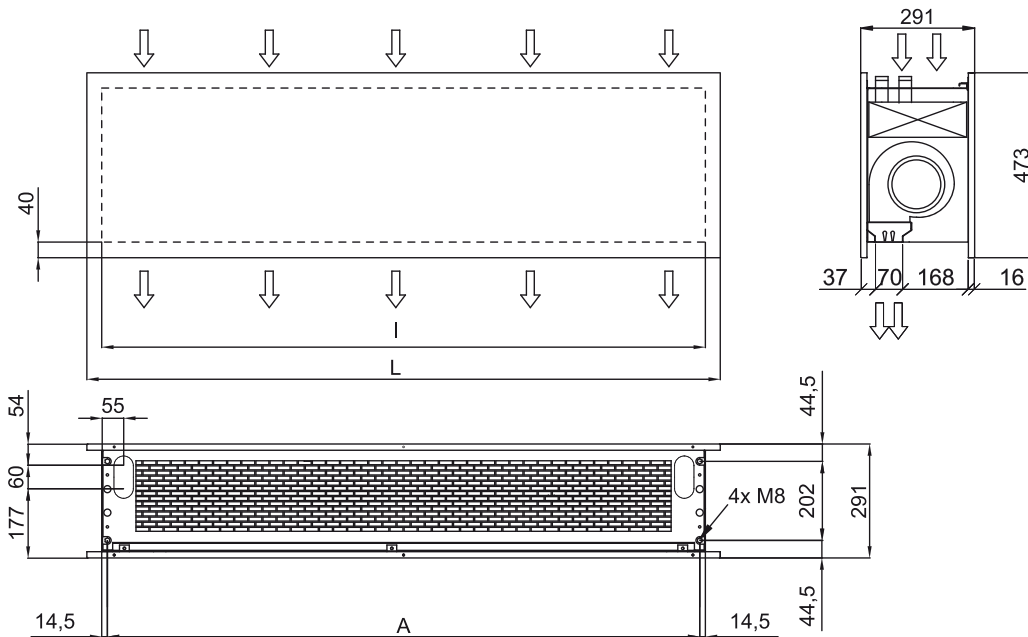

ZEN ECG 1000 DX10-LG	2190	3-4,2	UUD1 U30 (36)	UUD3 U30 (36)	5/8" - 3/8"
ZEN ECG 1500 DX15-LG	2920	3-4,2	UUD1 U30 (48)	UUD3 U30 (48)	5/8" - 3/8"
ZEN ECG 2000 DX22-LG	4380	3-4,2	-	UU70W U34	1" - 3/8"
ZEN ECG 2500 DX27-LG	5110	3-4,2	-	UU85W U74	7/8" - 1/2"
ZEN ECG 2500 DX22-LG	5110	3-4,2	-	UU70W U34	1" - 3/8"

Värmepump - VRF			
Modell	Nominellt luftflöde (m³/h)	Rekommenderad installationshöjd (m)	
ZEN ECG 1000 VRF10-LG	2190	3-4,2	5/8" - 3/8"
ZEN ECG 1500 VRF15-LG	2920	3-4,2	5/8" - 3/8"
ZEN ECG 2000 VRF24-LG	4380	3-4,2	1" - 3/8"
ZEN ECG 2000 VRF20-LG	4380	3-4,2	1
ZEN ECG 2500 VRF25-LG	5110	3-4,2	7/8" - 1/2"
ZEN ECG 2500 VRF29-LG	5110	3-4,2	7/8" - 1/2"

Dimensioner

	L	I	A
Zen 1000	1220	1140	1115
Zen 1500	1620	1544	1515
Zen 2000	2120	2044	2015
Zen 2500	2620	2544	2515