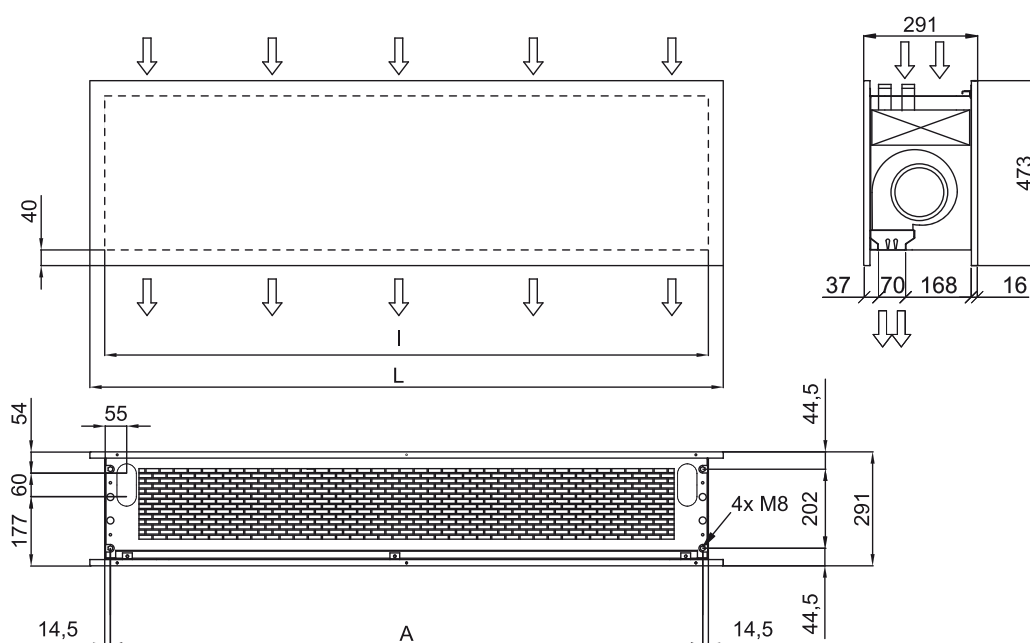

Modell	(m³/h)	(m)
ZEN ECG 1000 DX10-LG	5/8" - 3/8"	
ZEN ECG 1500 DX15-LG	5/8" - 3/8"	
ZEN ECG 2000 DX22-LG	1" - 3/8"	
ZEN ECG 2500 DX27-LG	7/8" - 1/2"	
ZEN ECG 2500 DX22-LG	1" - 3/8"	

Värmepump - VRF		
Modell	(m³/h)	(m)
ZEN ECG 1000 VRF10-LG	5/8" - 3/8"	
ZEN ECG 1500 VRF15-LG	5/8" - 3/8"	
ZEN ECG 2000 VRF24-LG	1" - 3/8"	
ZEN ECG 2000 VRF20-LG	1	
ZEN ECG 2500 VRF25-LG	7/8" - 1/2"	
ZEN ECG 2500 VRF29-LG	7/8" - 1/2"	

Dimensioner

	L	I	A
Zen 1000	1220	1140	1115
Zen 1500	1620	1544	1515
Zen 2000	2120	2044	2015
Zen 2500	2620	2544	2515