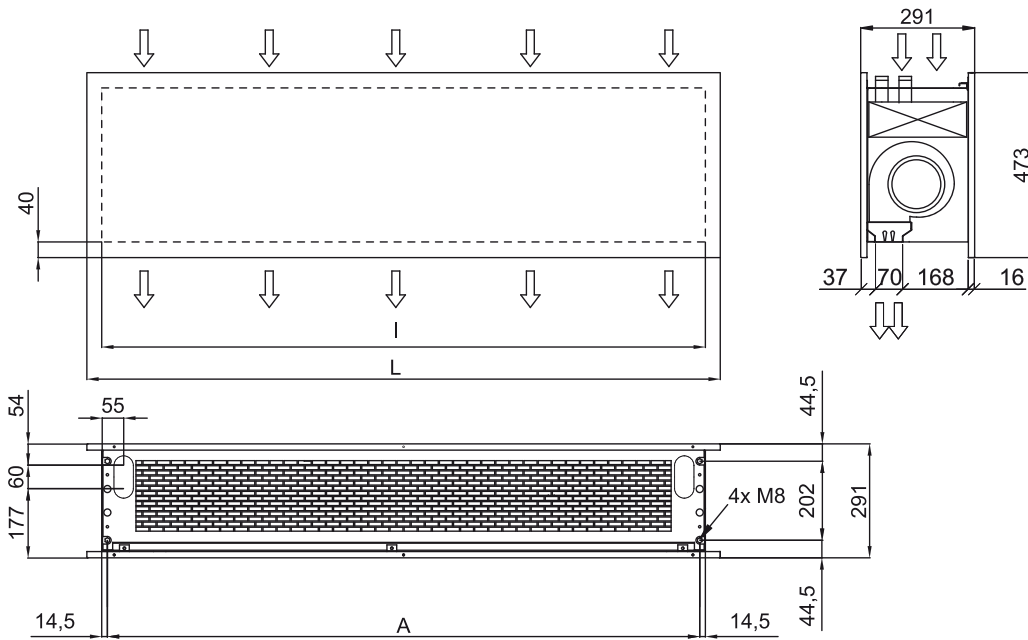

Dimensioner

	L	I	A
Zen 1000	1220	1140	1115
Zen 1500	1620	1544	1515
Zen 2000	2120	2044	2015
Zen 2500	2620	2544	2515