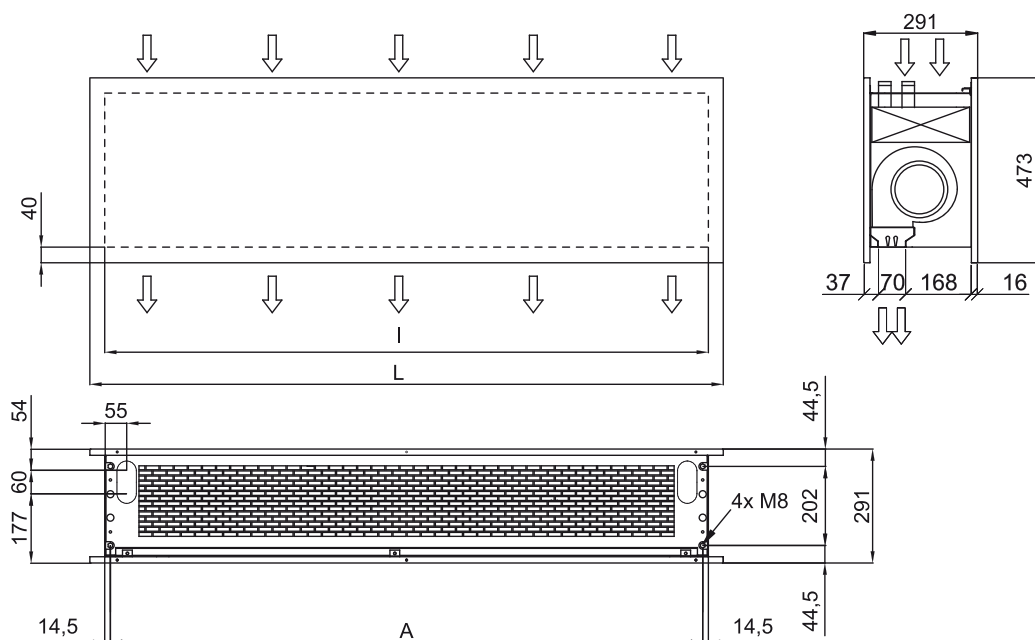

Värmepump - DX 1:1

Modell	Nominellt luftflöde (m³/h)	Utomhusenhet 230Vx1	Utomhusenhet 400Vx3	Rekommenderad installationshöjd (m)
ZEN ECG 1000 DX10-TO	2190	RAV-GM1101ATP-E	RAV-GM1101AT8P-E	3-4,2
ZEN ECG 1500 DX13-TO	2920	RAV-GM1401ATP-E	RAV-GM1401AT8P-E	3-4,2
ZEN ECG 1500 DX15-TO	2920	RAV-GM1601ATP-E	RAV-GM1601AT8P-E	3-4,2
ZEN ECG 2000 DX22-TO	4380	-	RAV-GM2201AT8-E	3-4,2
ZEN ECG 2000 DX24-TO	4380	-	RAV-GM2801AT8-E	3-4,2
ZEN ECG 2500 DX22-TO	5110	-	RAV-GM2201AT8-E	3-4,2
ZEN ECG 2500 DX27-TO	5110	-	RAV-GM2801AT8-E	3-4,2

Värmepump - VRF

Modell	Nominellt luftflöde (m³/h)	Rekommenderad installationshöjd (m)
ZEN ECG 1000 VRF10-TO	2190	3-4,2
ZEN ECG 1500 VRF13-TO	2920	3-4,2
ZEN ECG 1500 VRF15-TO	2920	3-4,2
ZEN ECG 2000 VRF20-TO	4380	3-4,2
ZEN ECG 2000 VRF24-TO	4380	3-4,2
ZEN ECG 2500 VRF25-TO	5110	3-4,2
ZEN ECG 2500 VRF29-TO	5110	3-4,2

Dimensioner

	L	I	A
Zen 1000	1220	1140	1115
Zen 1500	1620	1544	1515
Zen 2000	2120	2044	2015
Zen 2500	2620	2544	2515