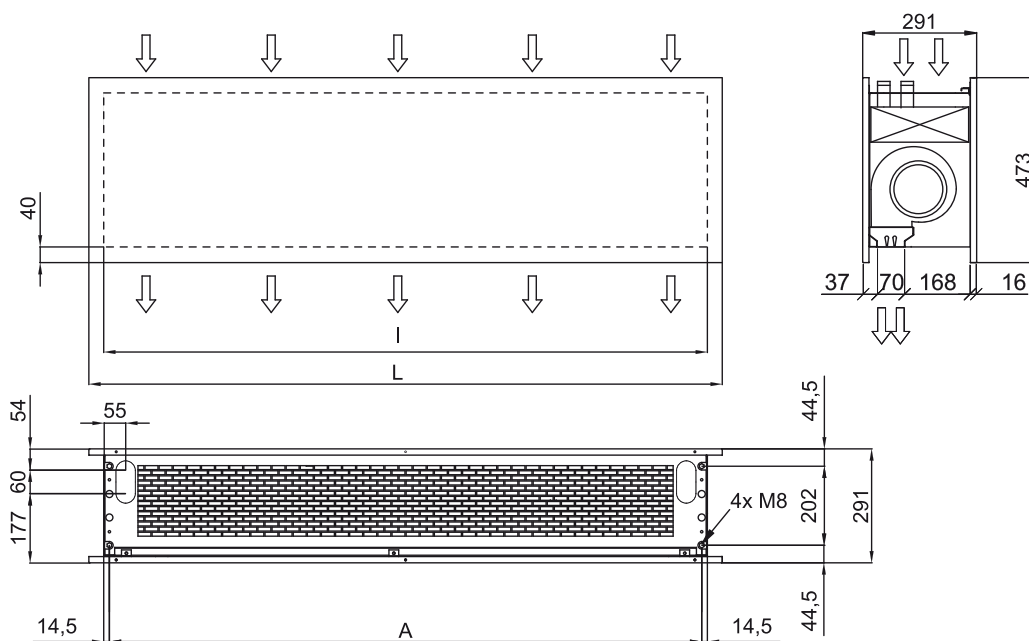

Värmepump - VRF

Modell	(m ³ /h)	(m)
ZEN ECG 2000 VRF20-TO	3-4,2	
ZEN ECG 2000 VRF24-TO	3-4,2	
ZEN ECG 2500 VRF25-TO	3-4,2	
ZEN ECG 2500 VRF29-TO	3-4,2	

Dimensioner

	L	I	A
Zen 1000	1220	1140	1115
Zen 1500	1620	1544	1515
Zen 2000	2120	2044	2015
Zen 2500	2620	2544	2515