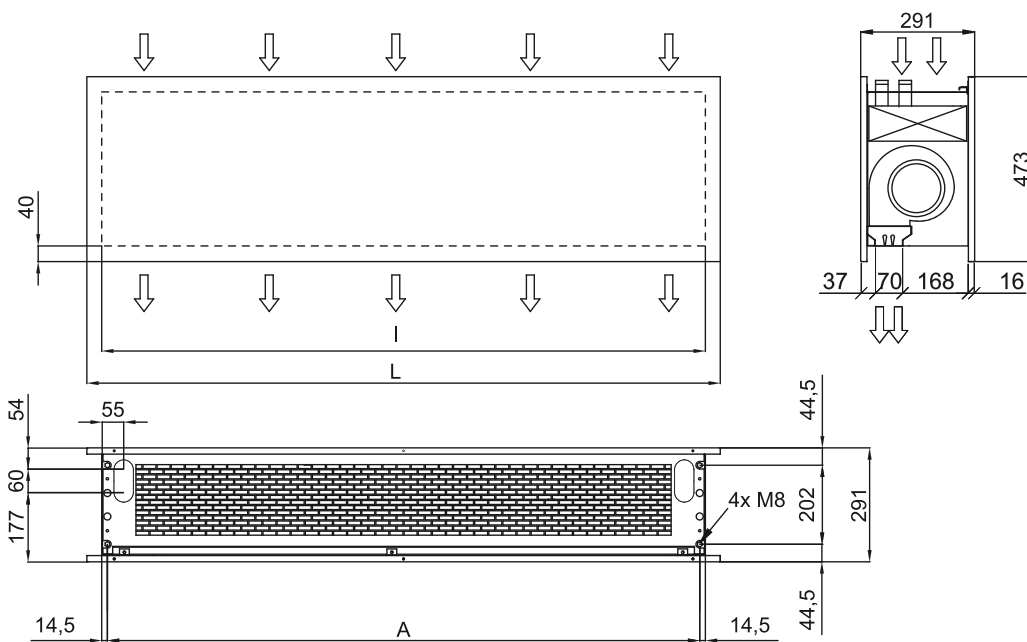

Modell	(m³/h)	(m)
ZEN ECG 1000 DX10-TO	3-4,2	
ZEN ECG 1500 DX13-TO	3-4,2	
ZEN ECG 1500 DX15-TO	3-4,2	
ZEN ECG 2000 DX22-TO	3-4,2	
ZEN ECG 2000 DX24-TO	3-4,2	
ZEN ECG 2500 DX22-TO	3-4,2	
ZEN ECG 2500 DX27-TO	3-4,2	

Värmepump - VRF		
Modell	(m³/h)	(m)
ZEN ECG 2000 VRF20-TO	3-4,2	
ZEN ECG 2000 VRF24-TO	3-4,2	
ZEN ECG 2500 VRF25-TO	3-4,2	
ZEN ECG 2500 VRF29-TO	3-4,2	

Dimensioner

	L	I	A
Zen 1000	1220	1140	1115
Zen 1500	1620	1544	1515
Zen 2000	2120	2044	2015
Zen 2500	2620	2544	2515