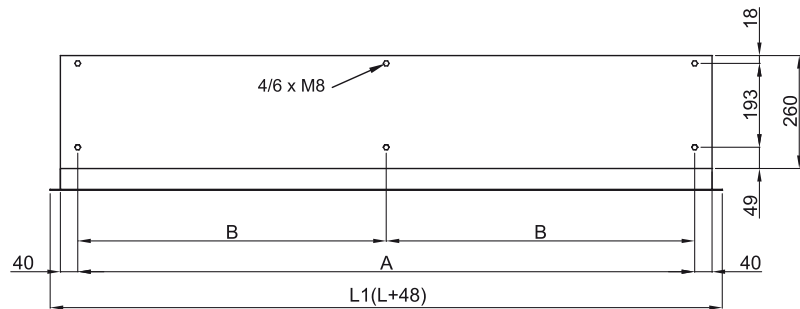

Specifikationer

50Hz

ouppvärmd		
Modell	Nominellt luftflöde (m ³ /h)	Rekommenderad installationshöjd (m)
CR M 1000 A	1800	2,5-3,5
CR M 1500 A	2700	2,5-3,5
CR M 2000 A	3600	2,5-3,5
CR M 2500 A	4500	2,5-3,5
CR ECM 1000 A	1840	2,5-3,8
CR ECM 1500 A	2760	2,5-3,8
CR ECM 2000 A	3680	2,5-3,8
CR ECM 2500 A	4600	2,5-3,8
CR G 1000 A	2400	3-4
CR G 1500 A	3200	3-4
CR G 2000 A	4800	3-4
CR G 2500 A	5600	3-4
CR ECG 1000 A	2700	3-4,2
CR ECG 1500 A	3600	3-4,2
CR ECG 2000 A	5400	3-4,2
CR ECG 2500 A	6300	3-4,2

Dimensioner

L	L1	A	B
1000	1048	920	-
1500	1548	1420	710
2000	2048	1920	960
2500	2548	2420	1210