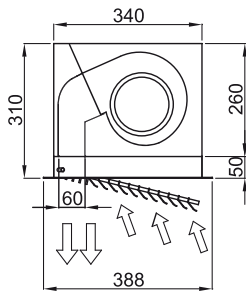

Specifikationer

50Hz

ouppvärmd		
Modell	Nominellt luftflöde (m ³ /h)	Rekommenderad installationshöjd (m)
CR M 1000 A	1800	2,5-3,5
CR M 1500 A	2700	2,5-3,5
CR M 2000 A	3600	2,5-3,5
CR M 2500 A	4500	2,5-3,5
CR ECM 1000 A	1840	2,5-3,8
CR ECM 1500 A	2760	2,5-3,8
CR ECM 2000 A	3680	2,5-3,8
CR ECM 2500 A	4600	2,5-3,8
CR G 1000 A	2400	3-4
CR G 1500 A	3200	3-4
CR G 2000 A	4800	3-4
CR G 2500 A	5600	3-4
CR ECG 1000 A	2700	3-4,2
CR ECG 1500 A	3600	3-4,2
CR ECG 2000 A	5400	3-4,2
CR ECG 2500 A	6300	3-4,2

Dimensioner

L	L1	A	B
1000	1048	920	-
1500	1548	1420	710
2000	2048	1920	960
2500	2548	2420	1210