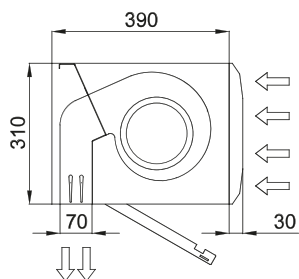

Specifikationer

50Hz

Modell	ouppvärmad	
	Nominellt luftflöde (m ³ /h)	Rekommenderad installationshöjd (m)
FLY KBB 1000 A	3900	3,5
FLY KBB 1500 A	5200	3,5
FLY KBB 2000 A	7800	3,5
FLY KBB 2500 A	9100	3,5
FLY KBB 3000 A	10400	3,5

Dimensioner

L	A	B
1000	920	-
1500	1420	710
2000	1920	960
2500	2420	1210
3000	2920	1460