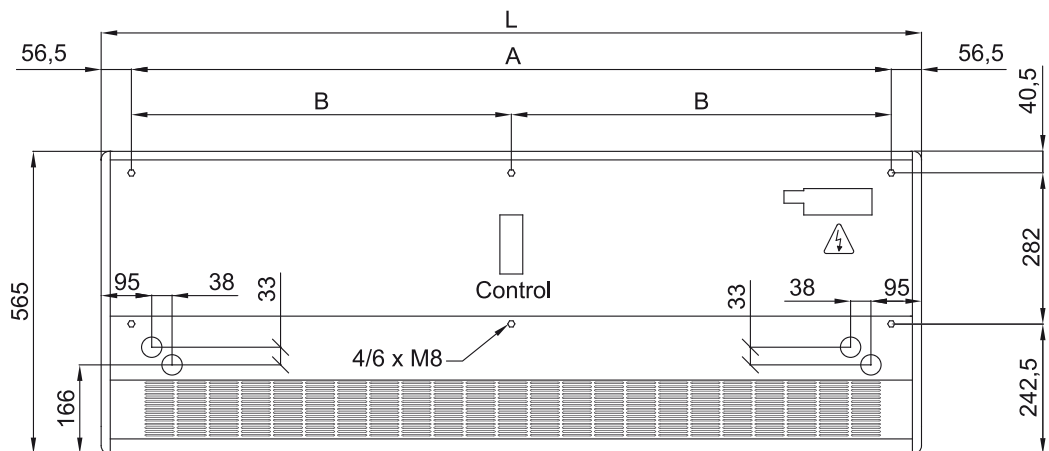

Värmepump - VRF		
Modell	Nominellt luftflöde (m ³ /h)	Rekommenderad installationshöjd (m)
SMART ECM 1000 VRF8-HI	1640	2,5-3,8
SMART ECM 1500 VRF12-HI	2460	2,5-3,8
SMART ECM 2000 VRF16-HI	3280	2,5-3,8

Värmepump - VRF		
Modell	Nominellt luftflöde (m ³ /h)	Rekommenderad installationshöjd (m)
SMART ECM 2000 VRF19-HI	3280	2,5-3,8
SMART ECM 2500 VRF21-HI	4100	2,5-3,8
SMART ECM 2500 VRF24-HI	4100	2,5-3,8
SMART ECM 3000 VRF26-HI	4920	2,5-3,8
SMART ECG 1000 VRF10-HI	2190	3-4,2
SMART ECG 1500 VRF13-HI	2920	3-4,2
SMART ECG 1500 VRF15-HI	2920	3-4,2
SMART ECG 2000 VRF20-HI	4380	3-4,2
SMART ECG 2000 VRF24-HI	4380	3-4,2
SMART ECG 2500 VRF25-HI	5110	3-4,2
SMART ECG 2500 VRF29-HI	5110	3-4,2
SMART ECG 3000 VRF29-HI	5840	3-4,2

Dimensioner

	L	A	B
Smart 1000	1034	920	-
Smart 1500	1534	1420	710
Smart 2000	2034	1920	960
Smart 2500	2534	2420	1210
Smart 3000	3034	2920	1460