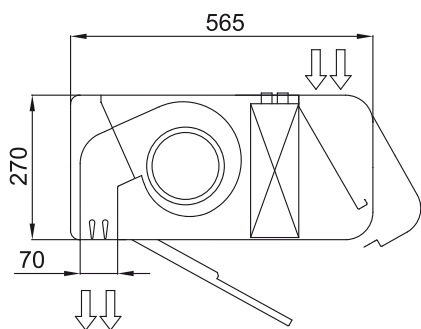

Värmepump - VRF		
Modell	Nominellt luftflöde (m³/h)	Rekommenderad installationshöjd (m)
SMART ECM 2500 VRF21-HI	4100	2,5-3,8
SMART ECM 2500 VRF24-HI	4100	2,5-3,8
SMART ECM 3000 VRF26-HI	4920	2,5-3,8
SMART ECG 1000 VRF10-HI	2190	3-4,2
SMART ECG 1500 VRF13-HI	2920	3-4,2
SMART ECG 1500 VRF15-HI	2920	3-4,2
SMART ECG 2000 VRF20-HI	4380	3-4,2
SMART ECG 2000 VRF24-HI	4380	3-4,2
SMART ECG 2500 VRF25-HI	5110	3-4,2
SMART ECG 2500 VRF29-HI	5110	3-4,2
SMART ECG 3000 VRF29-HI	5840	3-4,2

Dimensioner

	L	A	B
Smart 1000	1034	920	-
Smart 1500	1534	1420	710
Smart 2000	2034	1920	960
Smart 2500	2534	2420	1210
Smart 3000	3034	2920	1460