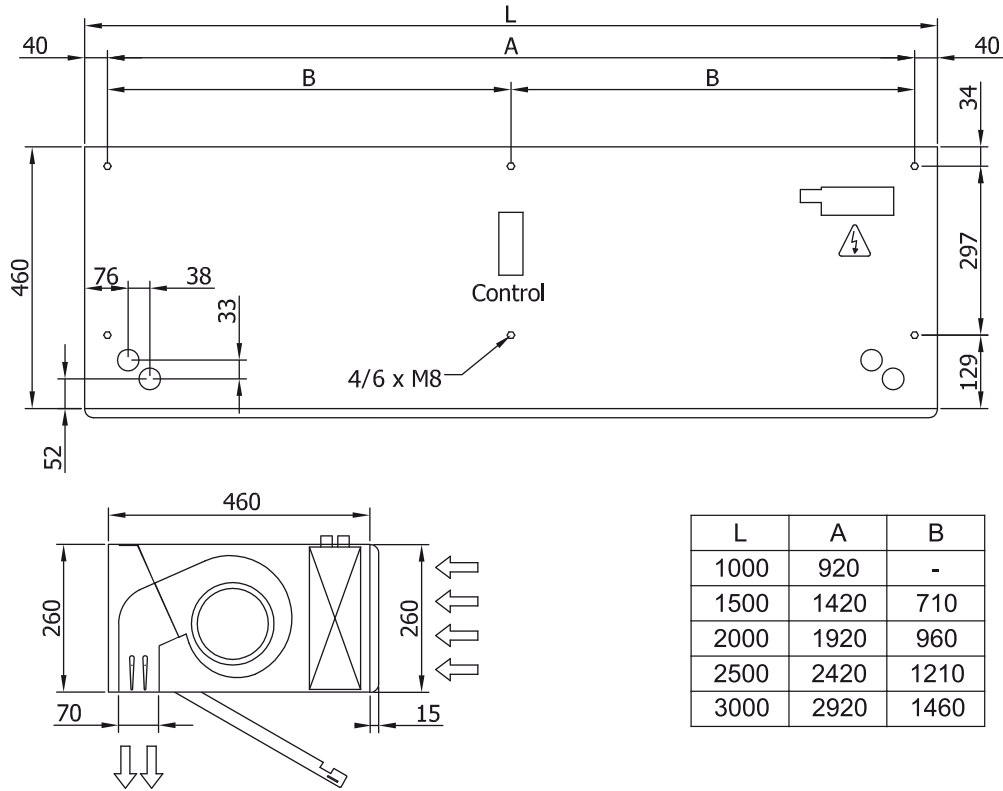

Värmepump - VRV			
Modell	Nominellt luftflöde (m³/h)	Rekommenderad installationshöjd (m)	
ECM 1000 VRV8-DA	1640	2,5-3,8	
ECM 1500 VRV12-DA	2460	2,5-3,5	
ECM 2000 VRV16-DA	3280	2,5-3,8	
ECM 2000 VRV19-DA	3280	2,5-3,8	
ECM 2500 VRV21-DA	4100	2,5-3,8	
ECM 2500 VRV24-DA	4100	2,5-3,8	
ECM 3000 VRV26-DA	4920	2,5-3,8	

Värmepump - VRV			
Modell	Nominellt luftflöde (m <sup>3</sup> /h)	Rekommenderad installationshöjd (m)	
ECM 3000 VRV30-DA	4920	2,5-3,8	7/8" - 3/8"
ECG 1000 VRV10-DA	2190	3-4,2	5/8" - 3/8"
ECG 1500 VRV13-DA	2920	3-4,2	5/8" - 3/8"
ECG 1500 VRV15-DA	2920	3-4,2	5/8" - 3/8"
ECG 2000 VRV20-DA	4380	3-4,2	3/4" - 3/8"
ECG 2000 VRV24-DA	4380	3-4,2	3/4" - 3/8"
ECG 2500 VRV25-DA	5110	3-4,2	3/4" - 3/8"
ECG 2500 VRV29-DA	5110	3-4,2	7/8" - 3/8"
ECG 3000 VRV29-DA	5840	3-4,2	7/8" - 3/8"
ECG 3000 VRV34-DA	5840	3-4,2	7/8" - 3/8"

Dimensioner

L	A	B
1000	920	-
1500	1420	710
2000	1920	960
2500	2420	1210
3000	2920	1460